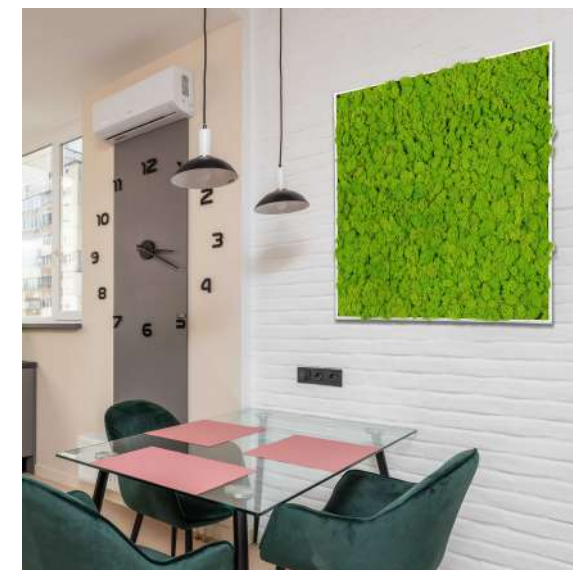

GREEN FRAMES per tutti

Personalizzabili nel formato e nelle finiture.

Una soluzione green per rendere più accogliente gli spazi indoor senza occupare troppo spazio.

Scegli la tipologia più adatta alla tua esigenza:

- **FOREST FRAME**, con fronde stabilizzate, mix di Moss e licheni per un effetto bosco.
- **NORDIC FRAME**, se sei alla ricerca di uno stile più scandinavo.